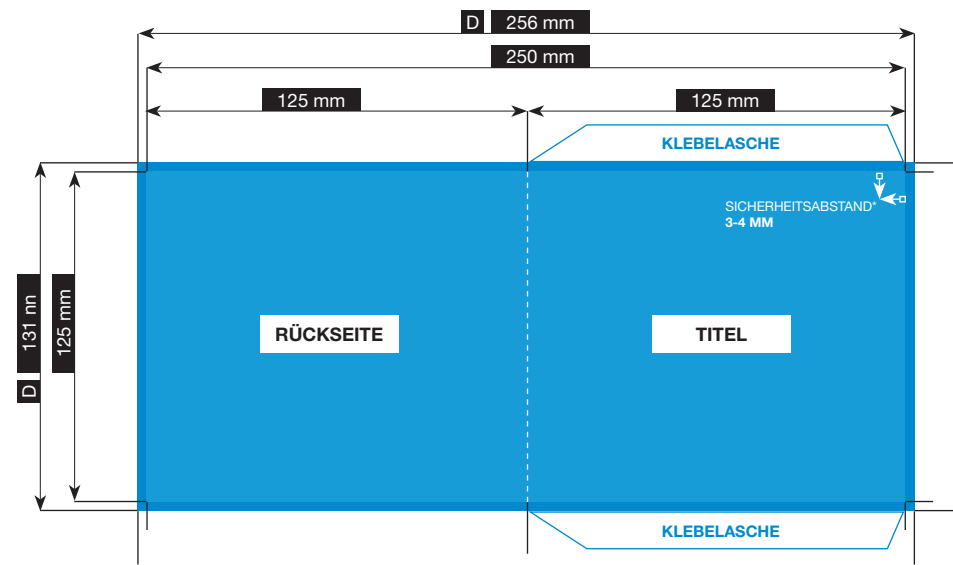

Formate

Ausschließlich PDF, JPG, TIFF-Dateien

Datenformat/Beschnitt/Hilfsmarken

Wichtige Informationen wie Bilder und Texte die nicht angeschnitten werden sollen, *3-4 mm vom Rand entfernt setzen.

3 mm Überfüllung

3 mm Debordement

3 mm bleed area (all around)

Schnittmarken und Passkreuze werden nicht benötigt!

Auflösung

Bilder sollten mindestens eine Auflösung von 300 dpi aufweisen.

Farbe/Farbraum

Ausschließlich CMYK oder Graustufe anlegen.

Schriften

Vermeiden Sie die Verwendung von Schriftgrößen unter 5 Punkt.

Alle Schriften müssen eingebettet oder in Kurven umgewandelt sein.

Zeichnungen sind nicht maßstabsgetreu

DATENFORMAT (D)
256 x 131 mm

ENDFORMAT (E)
125 x 125 mm

VER000

Stand: 10/2015 · CD-KARTONSTECKTASCHE